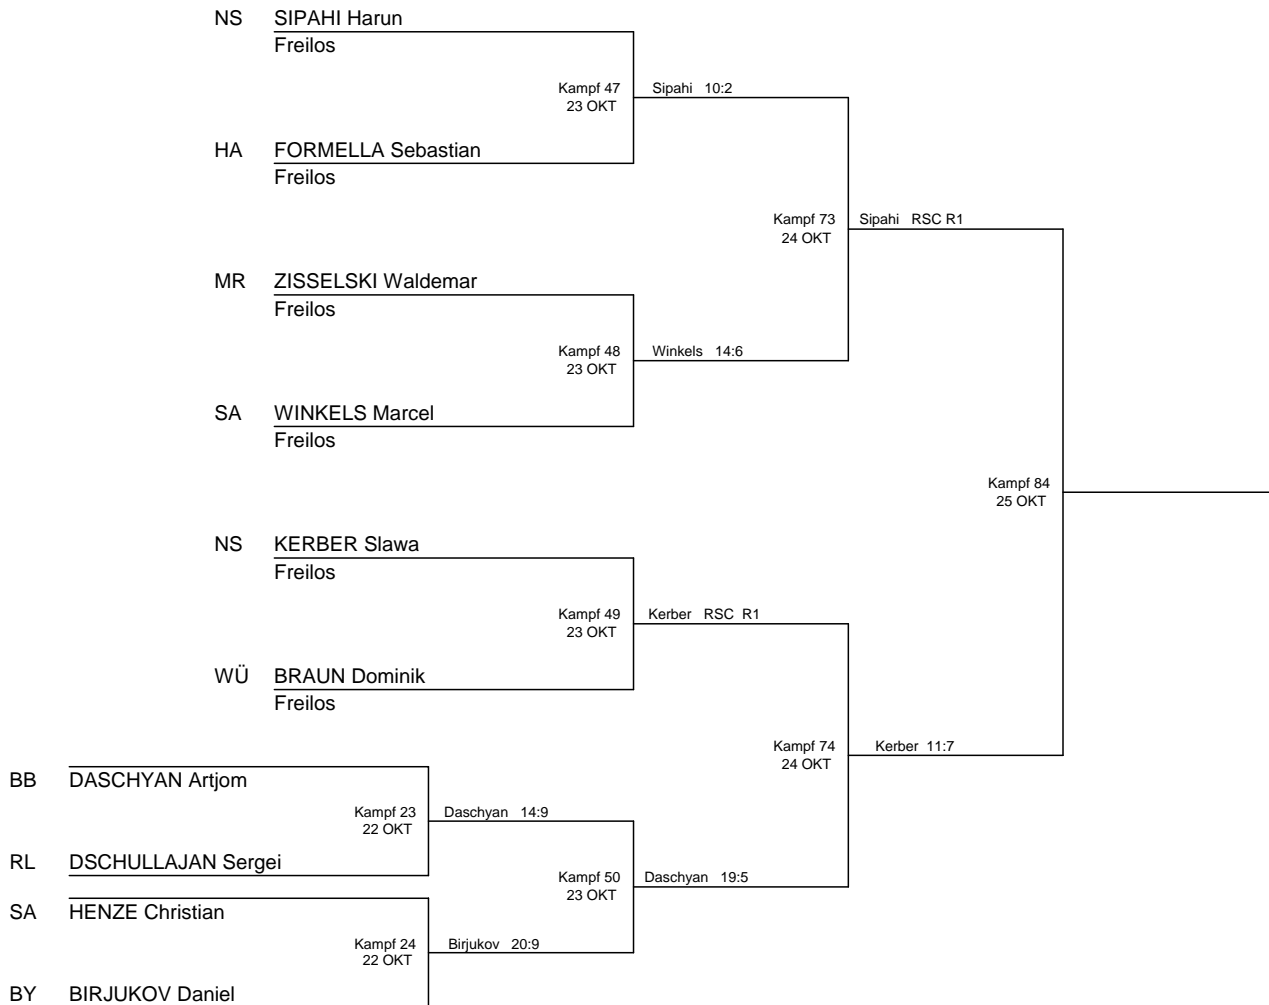

## ANSETZUNGSBAUM

Aktuell vom 22 OKT 2008 - Anzahl Boxer: 8

## ANSETZUNGSBAUM

Aktuell vom 22 OKT 2008 - Anzahl Boxer: 10