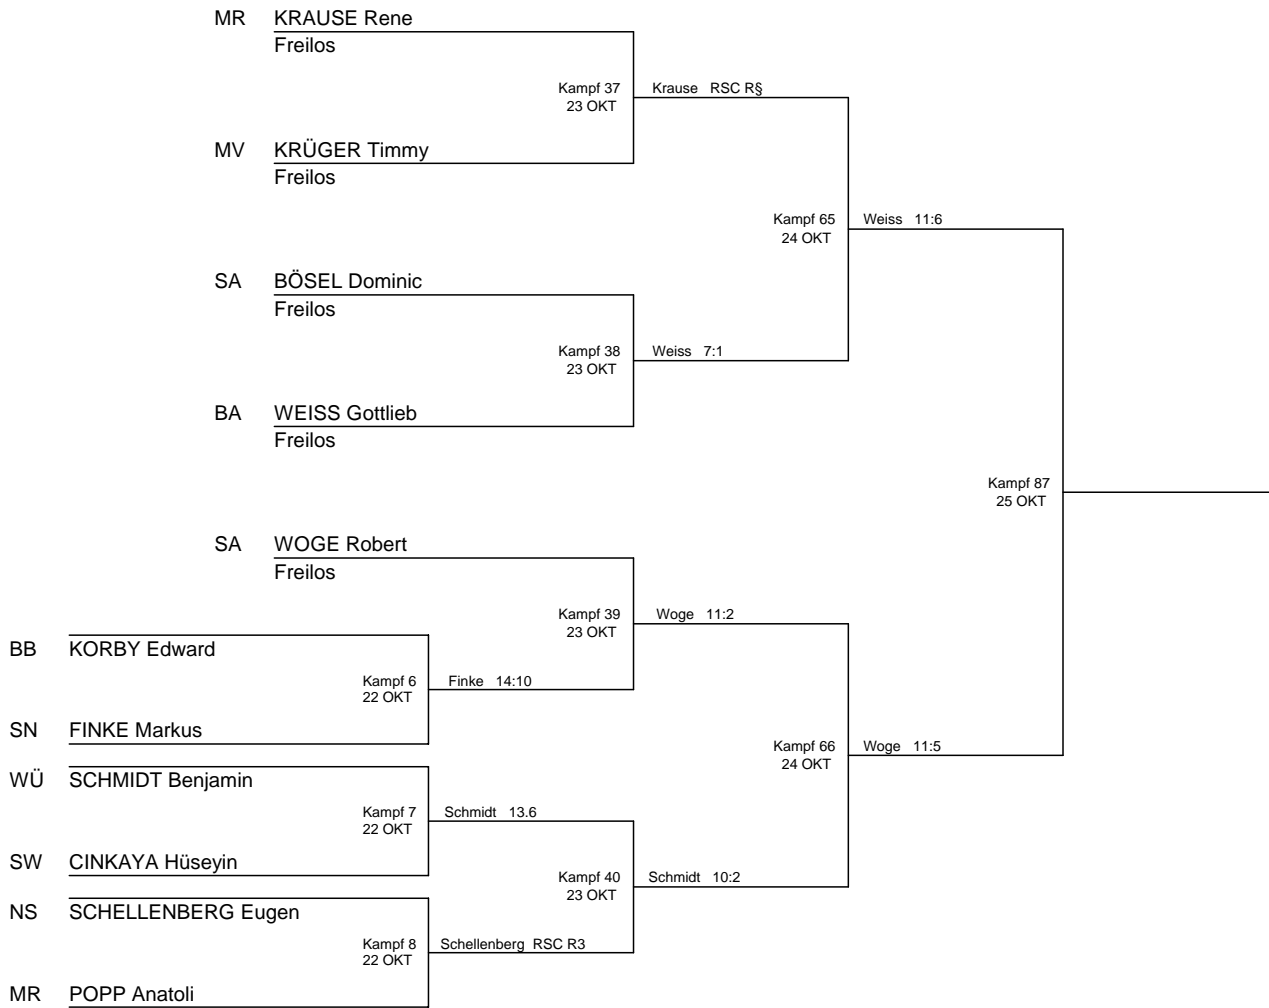

Deutsche Meisterschaft 2008 (Elite-Männer) in Straubing/BY

Halbschwer 81 kg ANSETZUNGSBAUM

Aktuell vom 22 OKT 2008 - Anzahl Boxer: 11