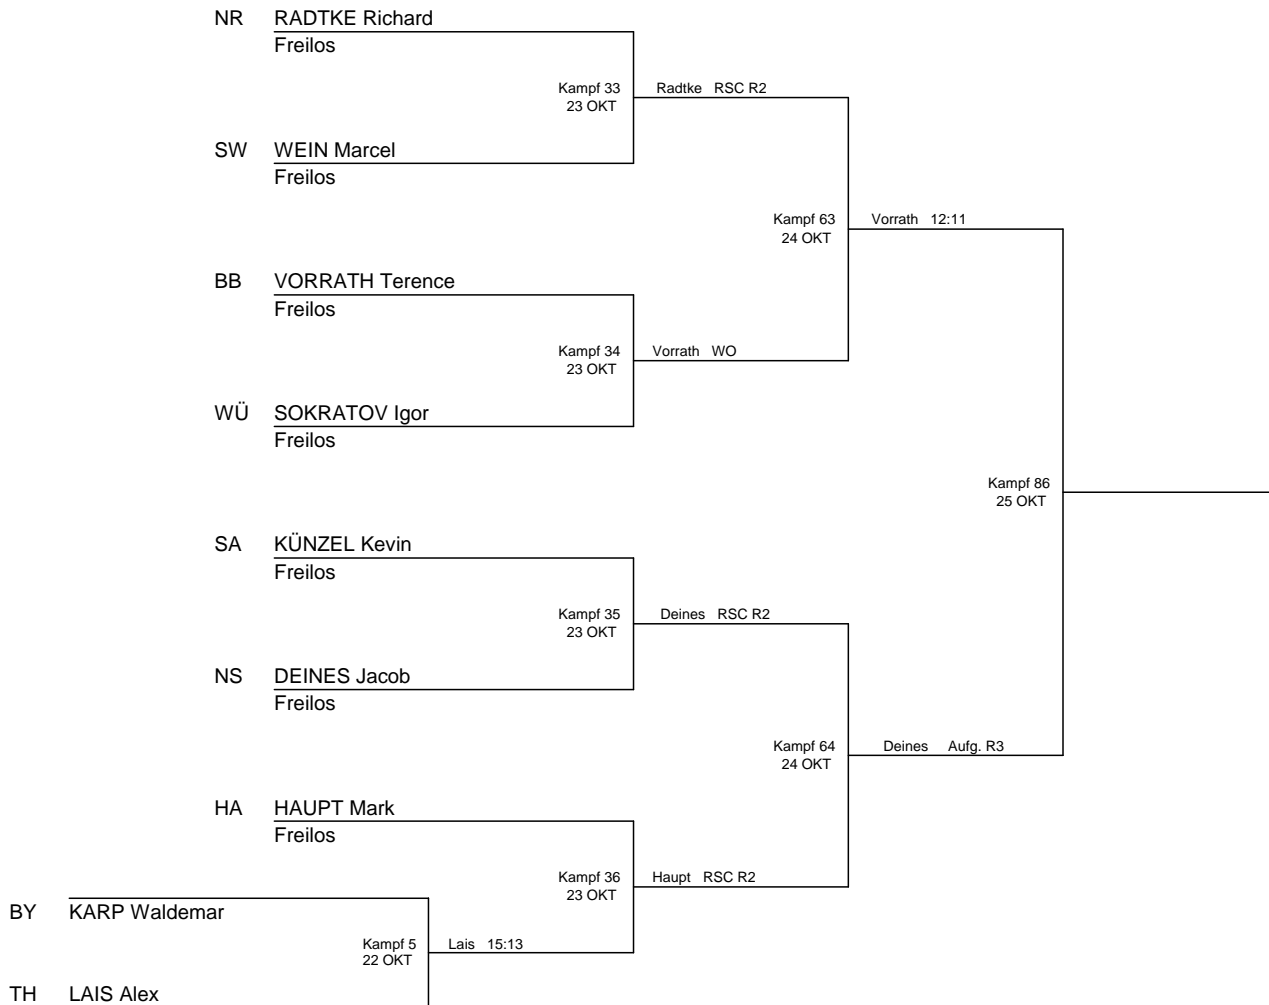

Deutsche Meisterschaft 2008 (Elite-Männer) in Straubing/BY

Mittel 75 kg

ANSETZUNGSBAUM

Aktuell vom 22 OKT 2008 - Anzahl Boxer: 9