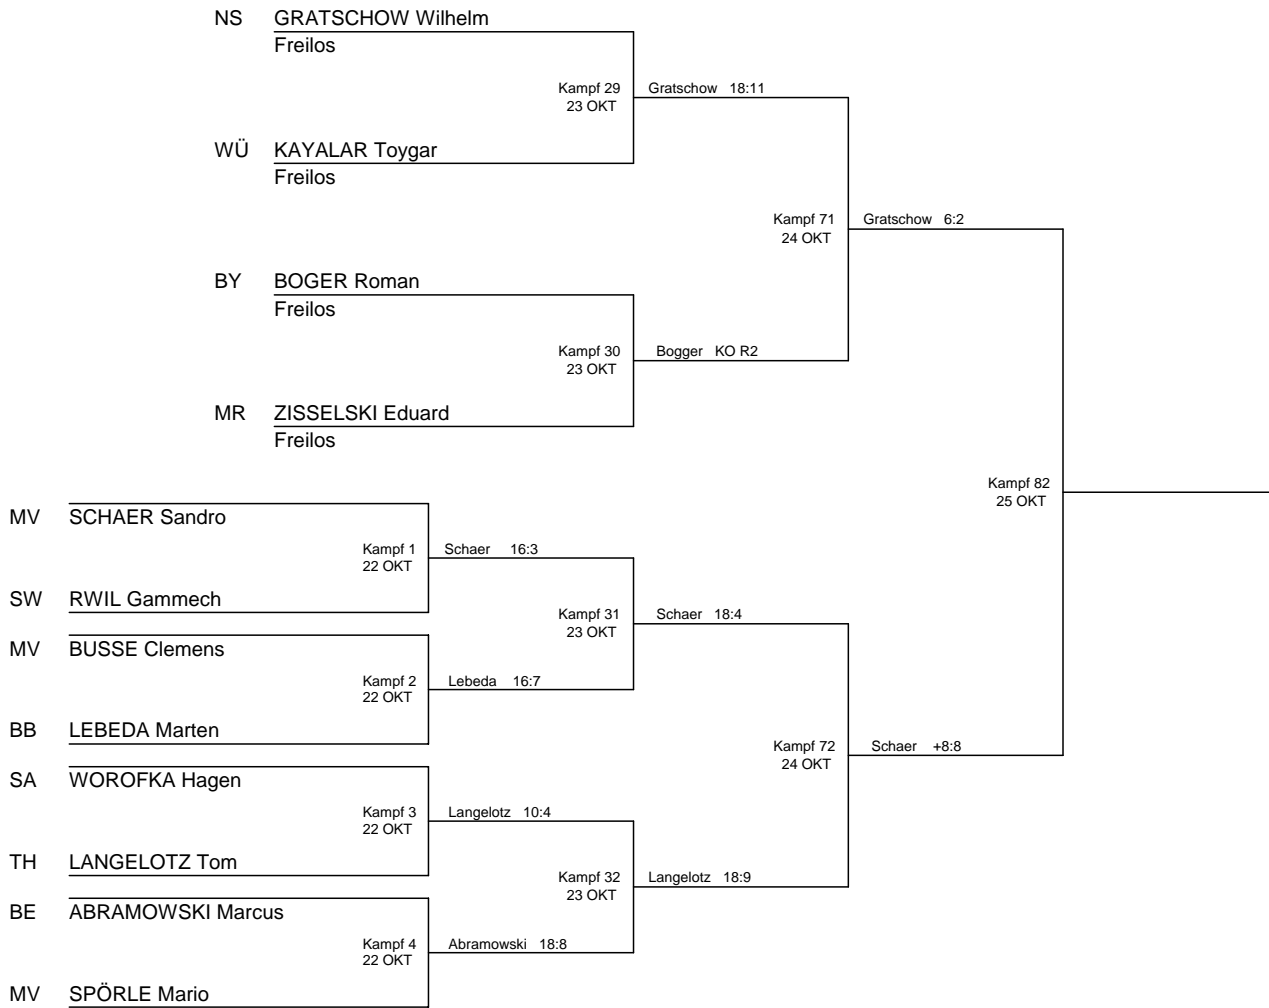

Deutsche Meisterschaft 2008 (Elite-Männer) in Straubing/BY

Feder 57 kg

ANSETZUNGSBAUM

Aktuell vom 22 OKT 2008 - Anzahl Boxer: 12