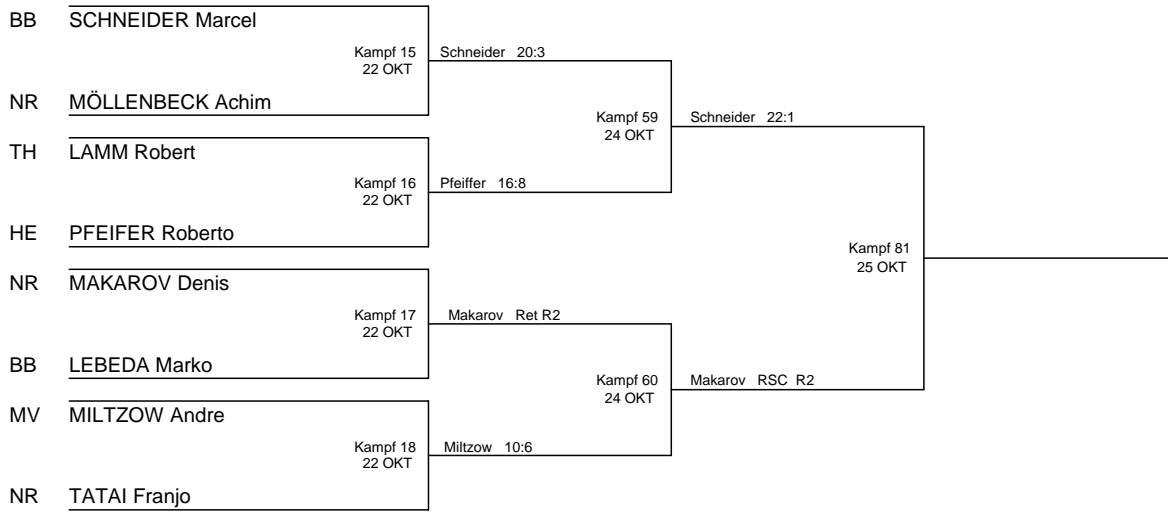

Deutsche Meisterschaft 2008 (Elite-Männer) in Straubing/BY

Bantam 54 kg

ANSETZUNGSBAUM

Aktuell vom 22 OKT 2008 - Anzahl Boxer: 8