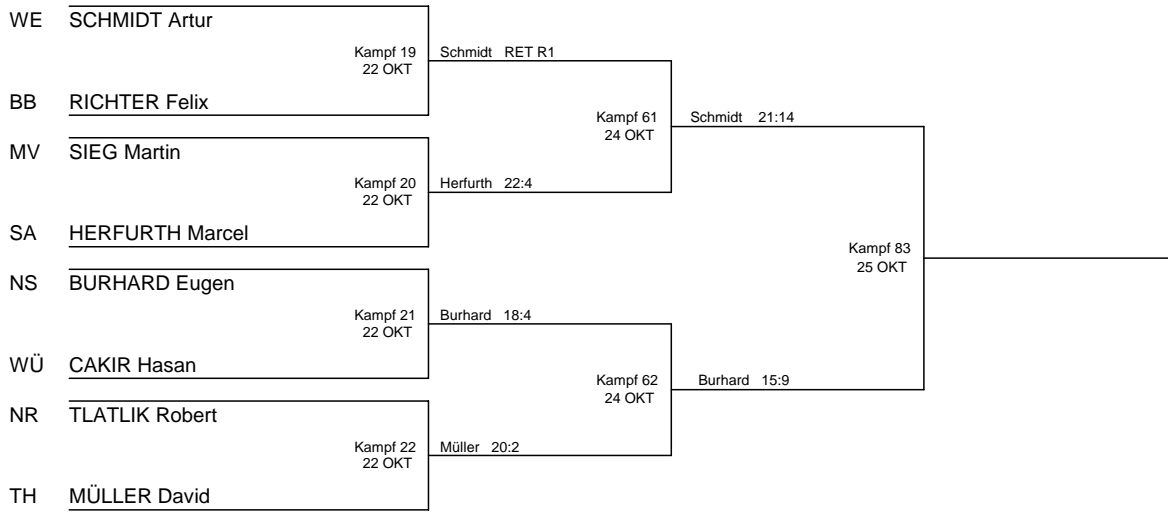

Deutsche Meisterschaft 2008 (Elite-Männer) in Straubing/BY

Leicht 60 kg

ANSETZUNGSBAUM

Aktuell vom 22 OKT 2008 - Anzahl Boxer: 8